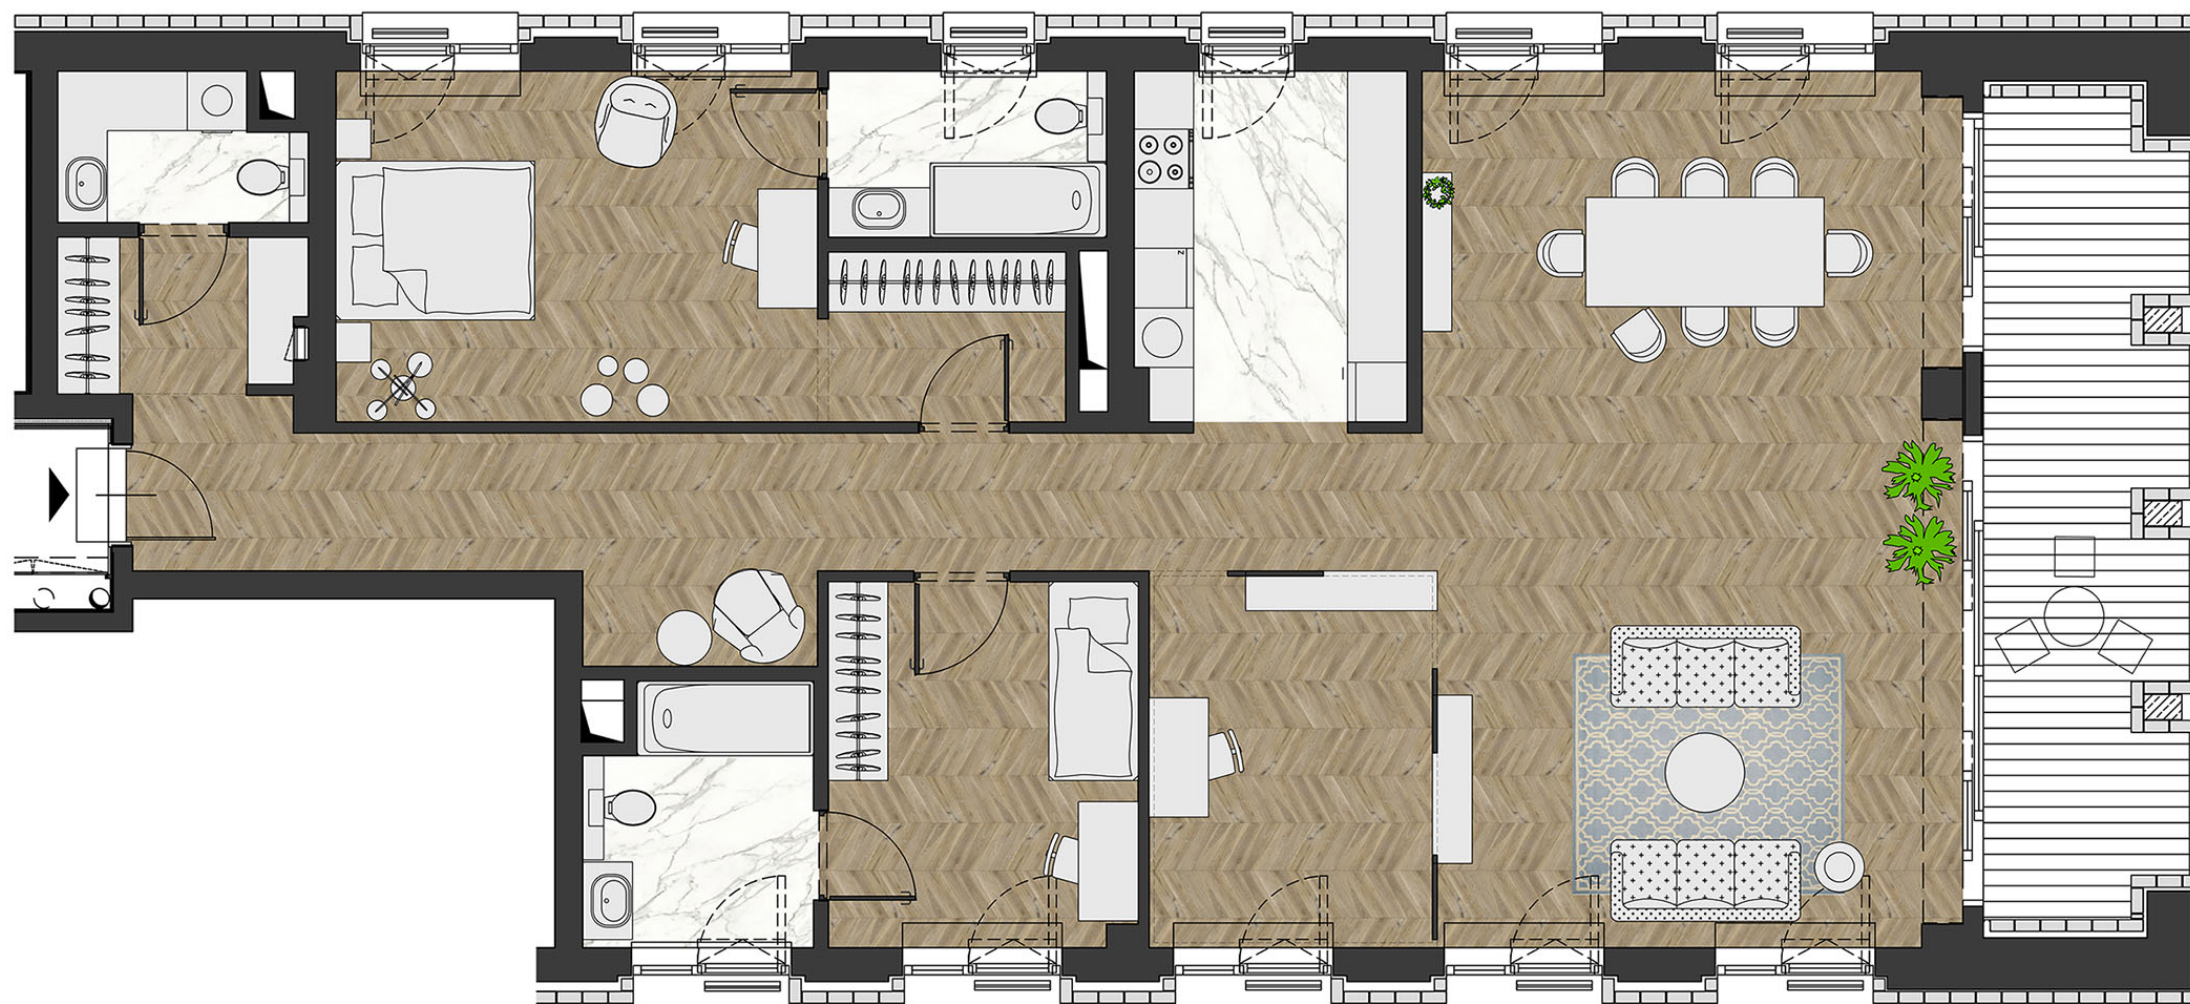

STYL KLASYCZNY

BUDYNEK MIESZKALNY
Gdańsk, ul. Rajska 8

LOKAL 13, K7.+4.1

RAJSKA 8

0 100 200cm
SKALA 1:50